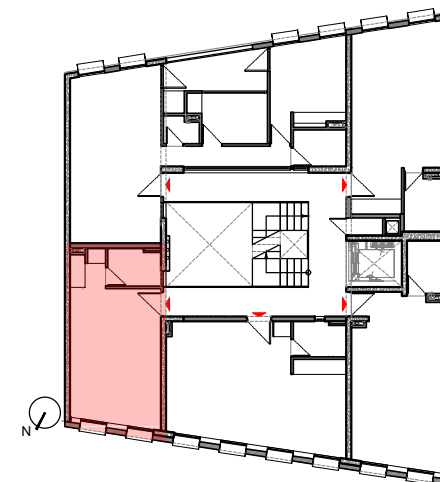

# EDIFICIO FEDERICO PAGE

C° ARTILLERIA | VALPARAISO

<b>DEPARTAMENTO ESTUDIO 1D + 1B</b>		<b>D205- D305- D405</b>
SUP. INTERIOR CONSTRUIDA		28,48
TOTAL		28,48