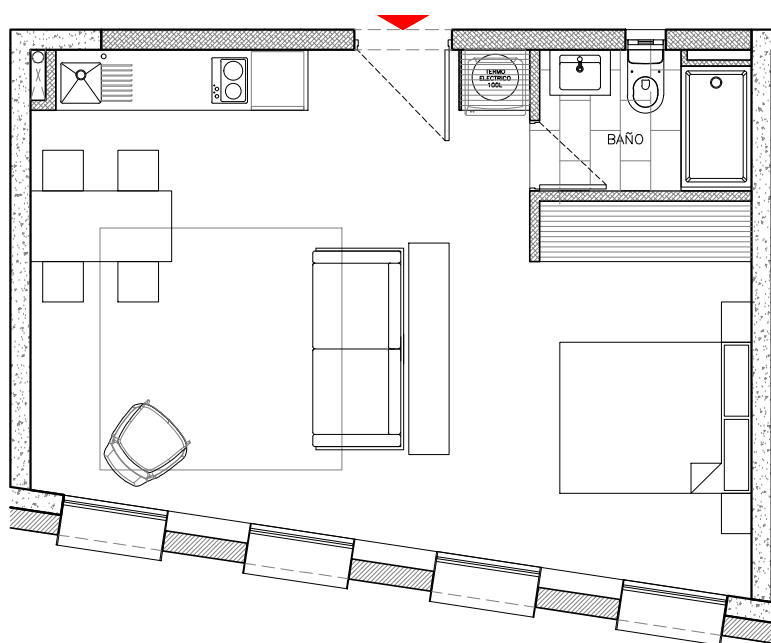

EDIFICIO FEDERICO PAGE

C° ARTILLERIA | VALPARAISO

DEPARTAMENTO ESTUDIO 1D + 1B	D204- D304 - D404
SUP. CONSTRUIDA	38,30
TOTAL	38,30

D204/D304/D404